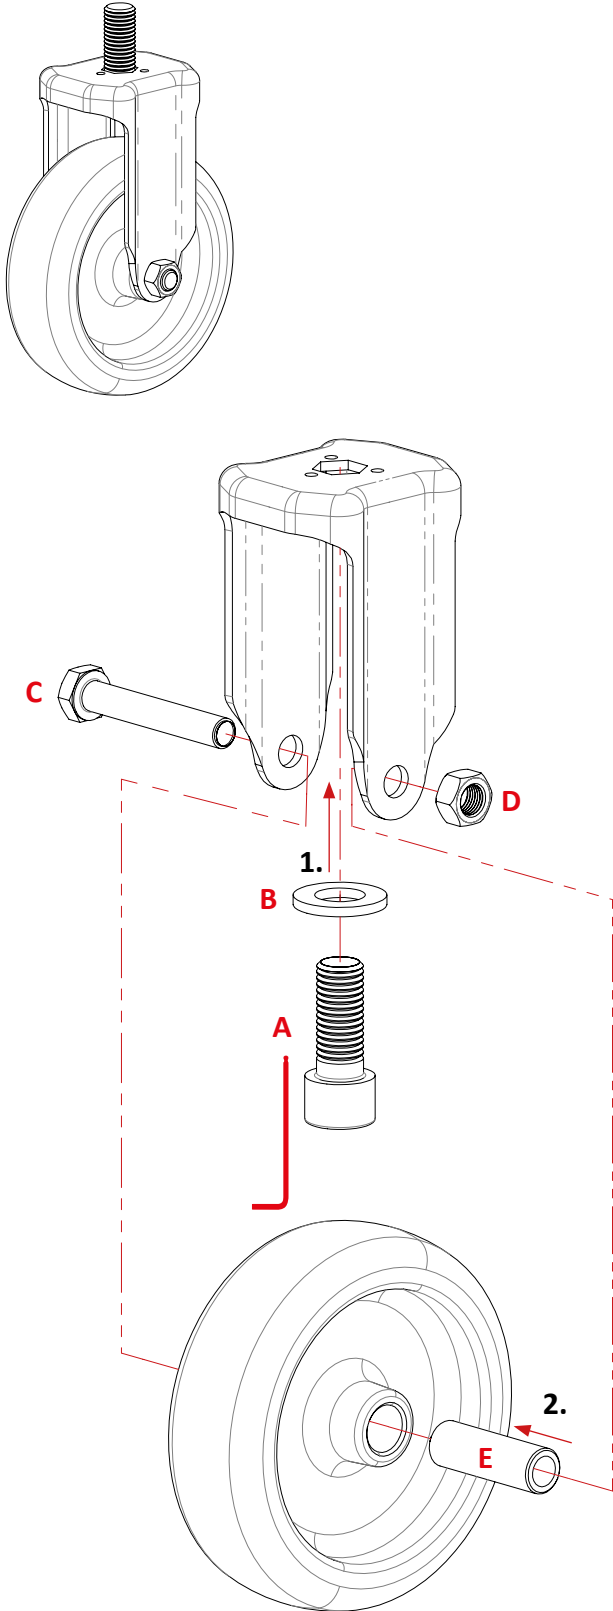

108-RS-150-2LF-2B
08-RS-150-4LF

	A	4x 12,30 mm	
	B	4x ø 12 mm	
	C	4x M8x50 mm	
SW6	D	4x M8	
SW13	E	4x	

Bockrolle - Fixed castor - Roulette fixe

Lenkrolle - Swivel castor - Roulette pivotante